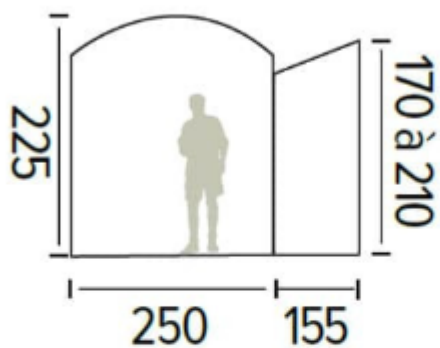

* Hauteur d'adaptation mini-maxi.

M/A7920/2

Adaptateur pour hayons de VL

M/A7920/3

Adaptateur pour caravanes