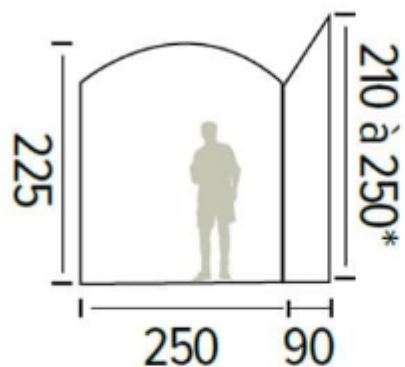

* Hauteur d'adaptation mini-maxi.

M/A7920/2

Adaptateur pour hayons de VL

M/A7920/3

Adaptateur pour caravanes