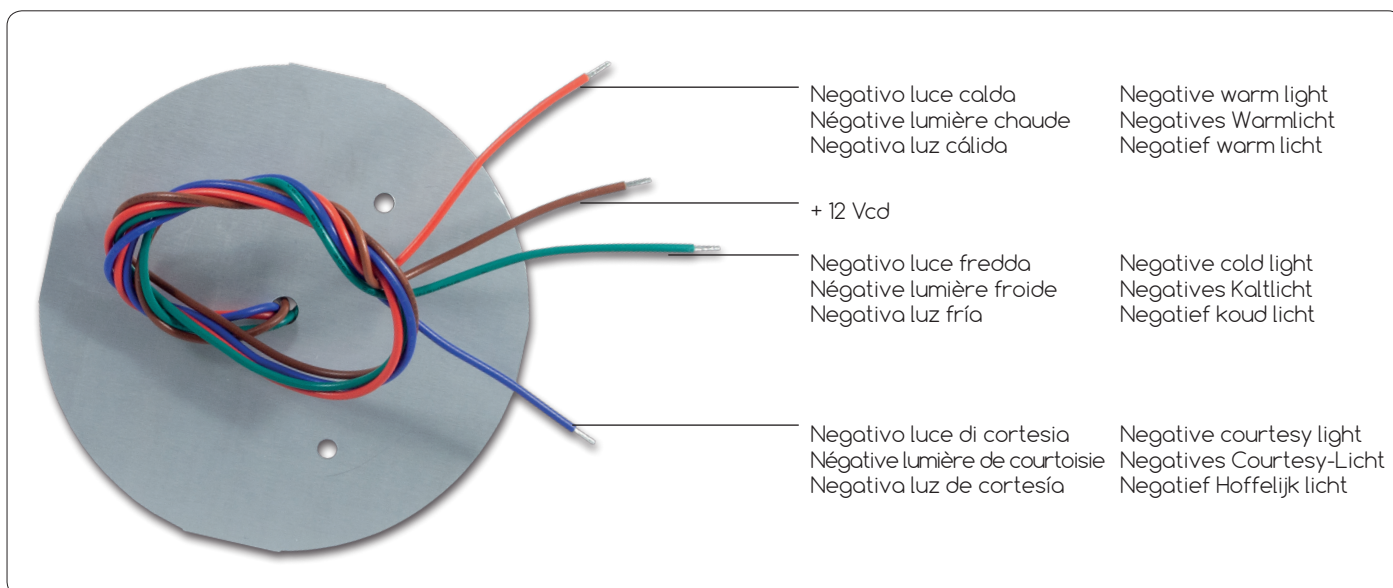

Modulo con 18 LED a doppia luminosità + luce di cortesia
 Module SMD 18 LEDs à double luminosité
 Módulo SMD de 18 LEDs con doble luminosidad
 Module with 18 SMD LEDs in two shades + courtesy light
 Modul mit 18 SMD-LEDs in zwei Farbtönen + Innenbeleuchtung
 18 LED SMD module met dubbele helderheid

Codice - Code	LED	Volt	Consumo - consumption	Luca - Light temperature	Lumen	Dimensioni - Dimensions
LUC318	18 + 6	10/16 Vdc	5,7 W - 0,45 A	Bianco caldo - Warm white Bianco freddo - cool white	650 690	Ø100 x 3mm