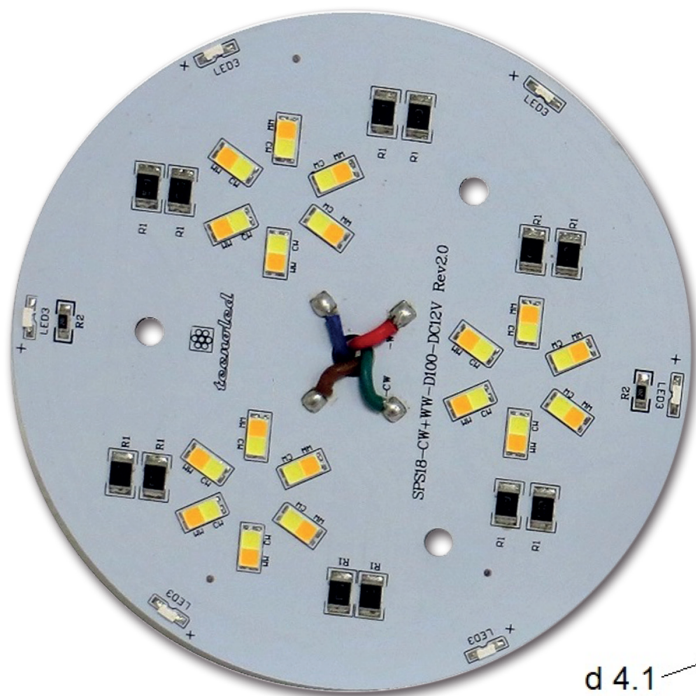

Modulo con 18 LED a doppia luminosità + luce di cortesia
 Module SMD 18 LEDs à double luminosité
 Módulo SMD de 18 LEDs con doble luminosidad
 Module with 18 SMD LEDs in two shades + courtesy light
 Modul mit 18 SMD-LEDs in zwei Farbtönen + Innenbeleuchtung
 18 LED SMD module met dubbele helderheid

Negativo luce calda Négative lumière chaude Negativa luz cálida	Negative warm light Negatives Warmlicht Negatief warm licht
+ 12 Vcd	
Negativo luce fredda Négative lumière froide Negativa luz fría	Negative cold light Negatives Kaltlicht Negatief koud licht
Negativo luce di cortesia Négative lumière de courtoisie Negativa luz de cortesía	Negative courtesy light Negatives Courtesy-Licht Negatief Hoffelijk licht

Codice - Code	LED	Volt	Consumo - consumption	Luca - Light temperature	Lumen	Dimensioni - Dimensions
LUC318	18 + 6	10/16 Vdc	5,7 W - 0,45 A	Bianco caldo - Warm white Bianco freddo - cool white	650 690	Ø100 x 3mm