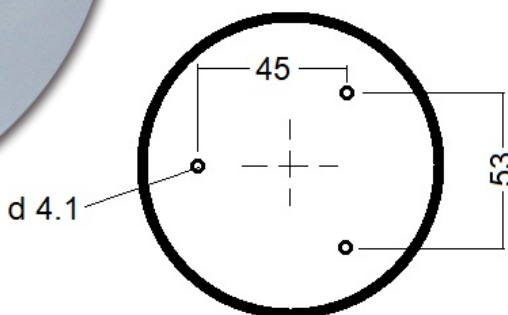

Modulo con 18 LED a doppia luminosità + luce di cortesia
 Module SMD 18 LEDs à double luminosité
 Módulo SMD de 18 LEDs con doble luminosidad
 Module with 18 SMD LEDs in two shades + courtesy light
 Modul mit 18 SMD-LEDs in zwei Farbtönen + Innenbeleuchtung
 18 LED SMD module met dubbele helderheid

Codice - Code	LED	Volt	Consumo - consumption	Luca - Light temperature	Lumen	Dimensioni - Dimensions
LUC318	18 + 6	10/16 Vdc	5,7 W - 0,45 A	Bianco caldo - Warm white Bianco freddo - cool white	650 690	Ø100 x 3mm