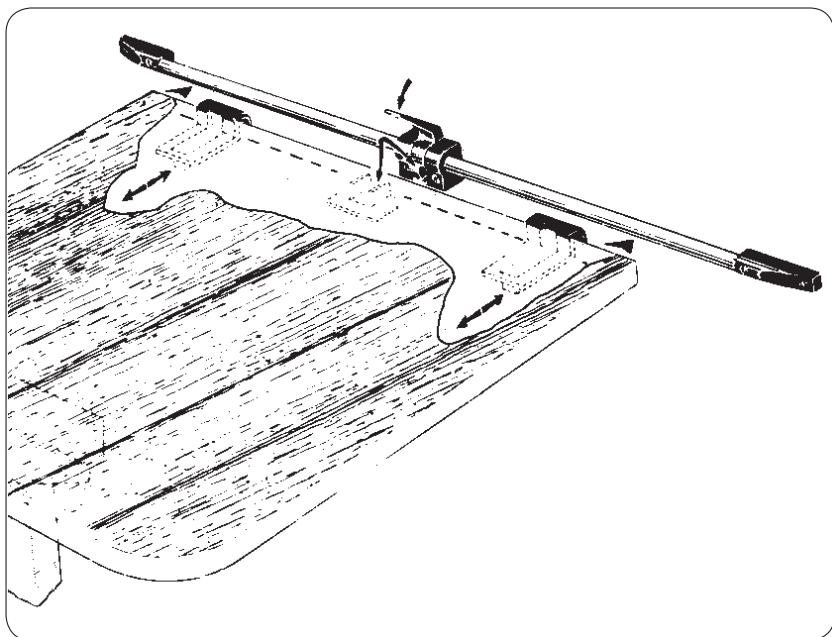

## Coulisse de table

### Sliding table guide

#### Tischgleitschiene

**«GESTEK»®**

Guida tavolo standard in acciaio con fermi di sicurezza.  
Consente lo scorrimento trasversale del tavolo e la  
rimozione dello stesso.

Standard steel table guide with secure locks.  
It allow the table to sliding and to be removed.