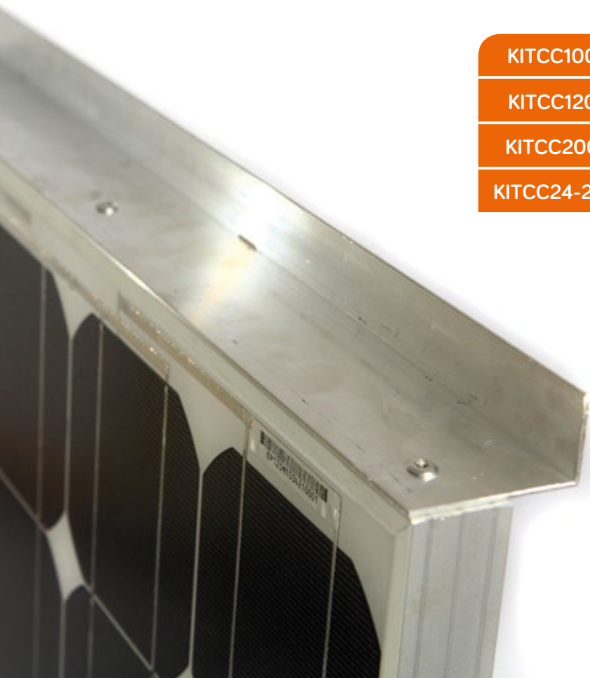

# KITS CAMPING-CAR PANNEAUX SOLAIRES RIGIDES

● KITS CAMPING-CAR COMPLETS PRÉ-CÂBLÉS 4 M AVEC PANNEAU A, RÉGULATEUR PWM, PASSE-TOIT, COLLE ET CORNIÈRES ALUMINIUM FIXÉES SIMPLES

**A**

<b>KITCC100-A</b>	Kit camping-car 100 W complet pré-assemblé	Dim. 1065x505x50 mm
<b>KITCC120-A</b>	Kit camping-car 120 W complet pré-assemblé	Dim. 1400x505x50 mm
<b>KITCC200-A</b>	Kit camping-car 200 W complet pré-assemblé	Dim. 1550x670x50 mm
<b>KITCC24-200A</b>	Kit camping-car 24V 200 W complet pré-assemblé	Dim. 1550x670x50 mm

**BP**

● KITS CAMPING-CAR COMPLETS AVEC PANNEAU BP, CÂBLE DE 3M, RÉGULATEUR MPPT, PASSE-TOIT, COLLE ET COINS DE FIXATION

<b>KITCC100-BP</b>	Kit camping-car 100 W complet non monté	Dim. 1070x550x60 mm
<b>KITCC130-BP</b>	Kit camping-car 130 W complet non monté	Dim. 1395x550x60 mm
<b>KITCC200-BP</b>	Kit camping-car 200 W complet non monté	Dim. 1540x710x60 mm

# PERC

● KITS CAMPING CAR COMPLETS AVEC PANNEAU PERC, CÂBLE DE 3M, RÉGULATEUR MPPT, PASSE-TOIT, COLLE ET COINS DE FIXATION

<b>KITCC105-PERC</b>	Kit camping-car 105 W complet non monté	Dim. 1028x600x60 mm
<b>KITCC140-PERC</b>	Kit camping-car 140 W complet non monté	Dim. 1350x600x60 mm
<b>KITCC165-PERC</b>	Kit camping-car 165 W complet non monté	Dim. 1350x690x60 mm
<b>KITCC210-PERC</b>	Kit camping-car 210 W complet non monté	Dim. 1660x690x60 mm